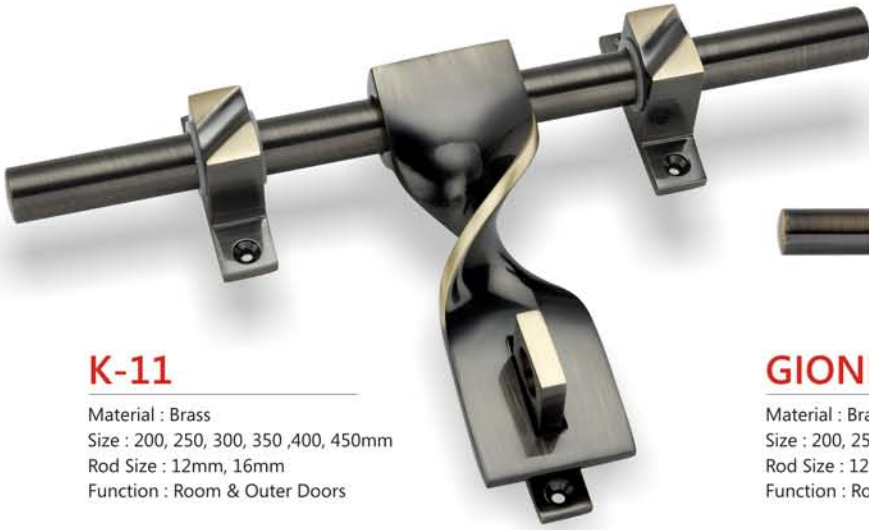

K-11

Material : Brass
Size : 200, 250, 300, 350, 400, 450mm
Rod Size : 12mm, 16mm
Function : Room & Outer Doors