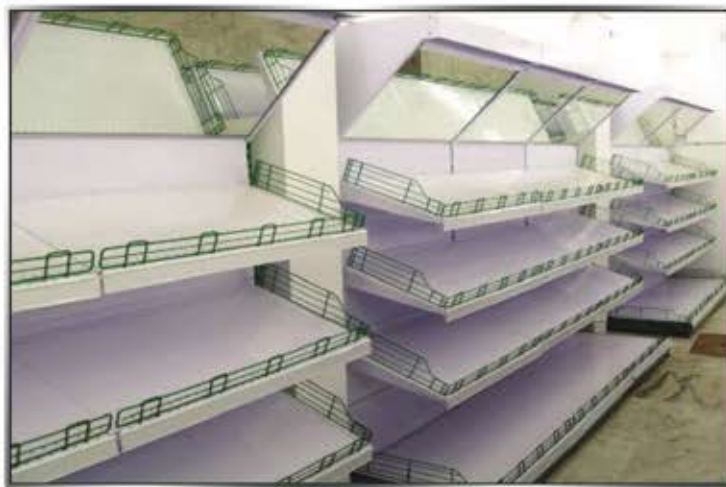

Aligator bin

Broom stand

Stall bin

HEIGHT (H) (mm)	LENGTH (L) (mm)	DEPTH (D) (mm)
1070	535	505

HEIGHT (H) (mm)	LENGTH (L) (mm)	DEPTH (D) (mm)
1420	380	380

HEIGHT (H) (mm)	LENGTH (L) (mm)	DEPTH (D) (mm)
765	460	380

HEIGHT (H) (mm)	LENGTH (L) (mm)	DEPTH (D) (mm)
700	700	700

Fruit and Vegetable Racks

F & V racks with SS Tray & Top Canopy
FV 01

HEIGHT IN (mm)	LENGTH IN (mm)	DEPTH (mm)
1775	1108	765

F & V powder coated rack with
Top Canopy FV 02